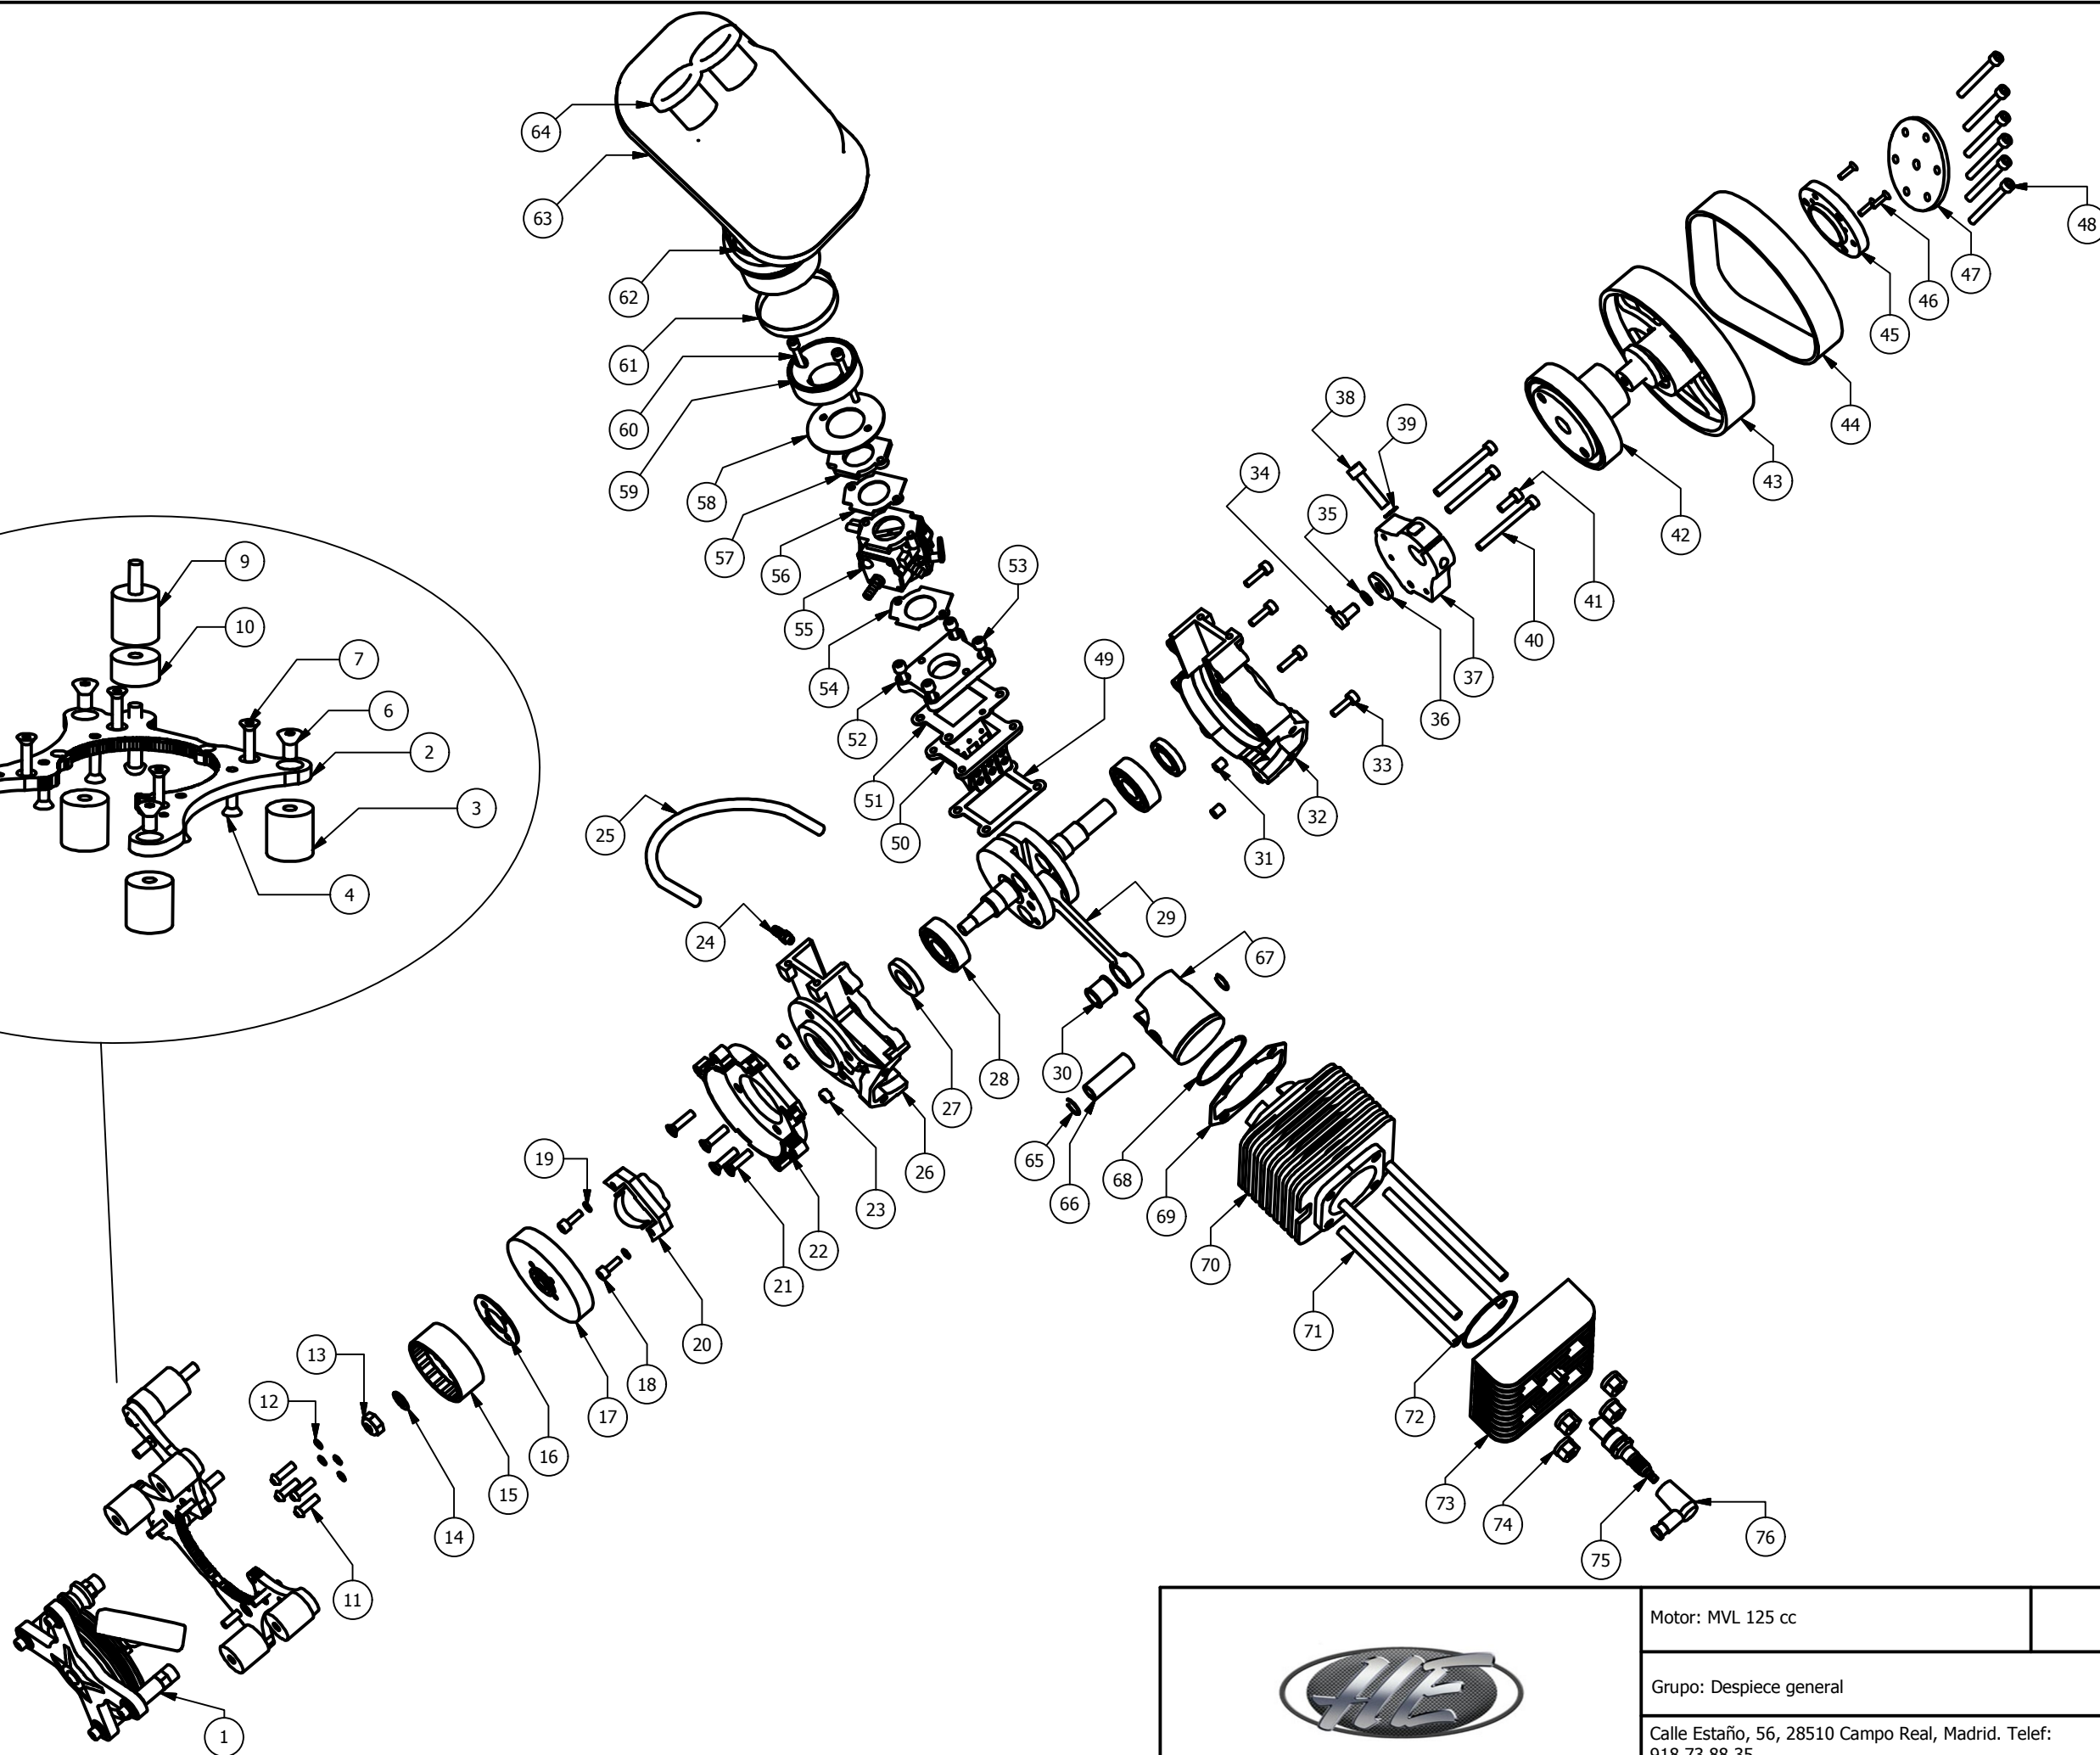

Motor: MVL 125 cc

Grupo: Dimensiones

Calle Estaño, 56, 28510 Campo Real,
Madrid. Telef: 918 73 88 35

Plano: 1

	Motor: MVL 125 cc	
	Grupo: Despiece general	
	Calle Estaño, 56, 28510 Campo Real, Madrid. Telef: 918 73 88 35	Plano: 2

	Motor: MVL 125 cc	
	Grupo: Despiece arrancador	Ref: MVL.1
	Calle Estaño, 56, 28510 Campo Real, Madrid. Telef: 918 73 88 35	Plano: 3

Motor: MVL 125 cc	
Grupo: Despiece poleas	Ref: MVL.42/ MVL.43
Calle Estaño, 56, 28510 Campo Real, Madrid. Telef: 918 73 88 35	Plano: 4

Motor: MVL 125 cc

Grupo: Tubo de escape

Calle Estaño, 56, 28510 Campo Real,
Madrid. Telef: 918 73 88 35

Plano: 5

Starter 2020-actually

Motor	
Grupo: Despiece Arranque	
Calle Estaña, 56, 28510 Campo Real, Madrid. Telef: +34 918738835	
	Plano: 2