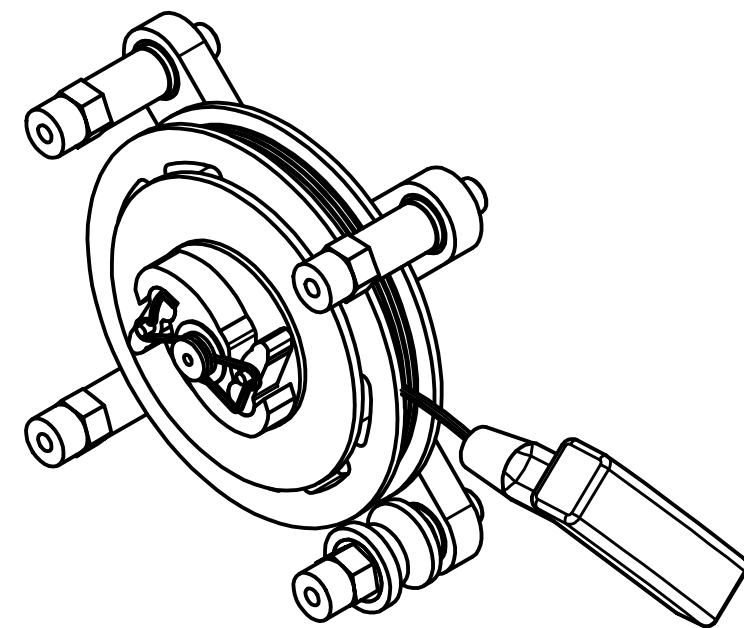

Motor: MVL 125 cc

Grupo: Dimensiones

Calle Estaño, 56, 28510 Campo Real,
Madrid. Telef: 918 73 88 35

Plano: 1

	Motor: MVL 125 cc	
	Grupo: Despiece general	
	Calle Estaño, 56, 28510 Campo Real, Madrid. Telef: 918 73 88 35	Plano: 2

	Motor: MVL 125 cc	
	Grupo: Despiece arrancador	Ref: MVL.1
	Calle Estaño, 56, 28510 Campo Real, Madrid. Telef: 918 73 88 35	Plano: 3

Motor: MVL 125 cc	
Grupo: Despiece poleas	Ref: MVL.42/ MVL.43
Calle Estaño, 56, 28510 Campo Real, Madrid. Telef: 918 73 88 35	Plano: 4

Motor: MVL 125 cc

Grupo: Tubo de escape

Calle Estaño, 56, 28510 Campo Real,
Madrid. Telef: 918 73 88 35

Plano: 5

Starter 2020-actually

Motor	
Grupo: Despiece Arranque	
Calle Estaña, 56, 28510 Campo Real, Madrid. Telef: +34 918738835	
	Plano: 2