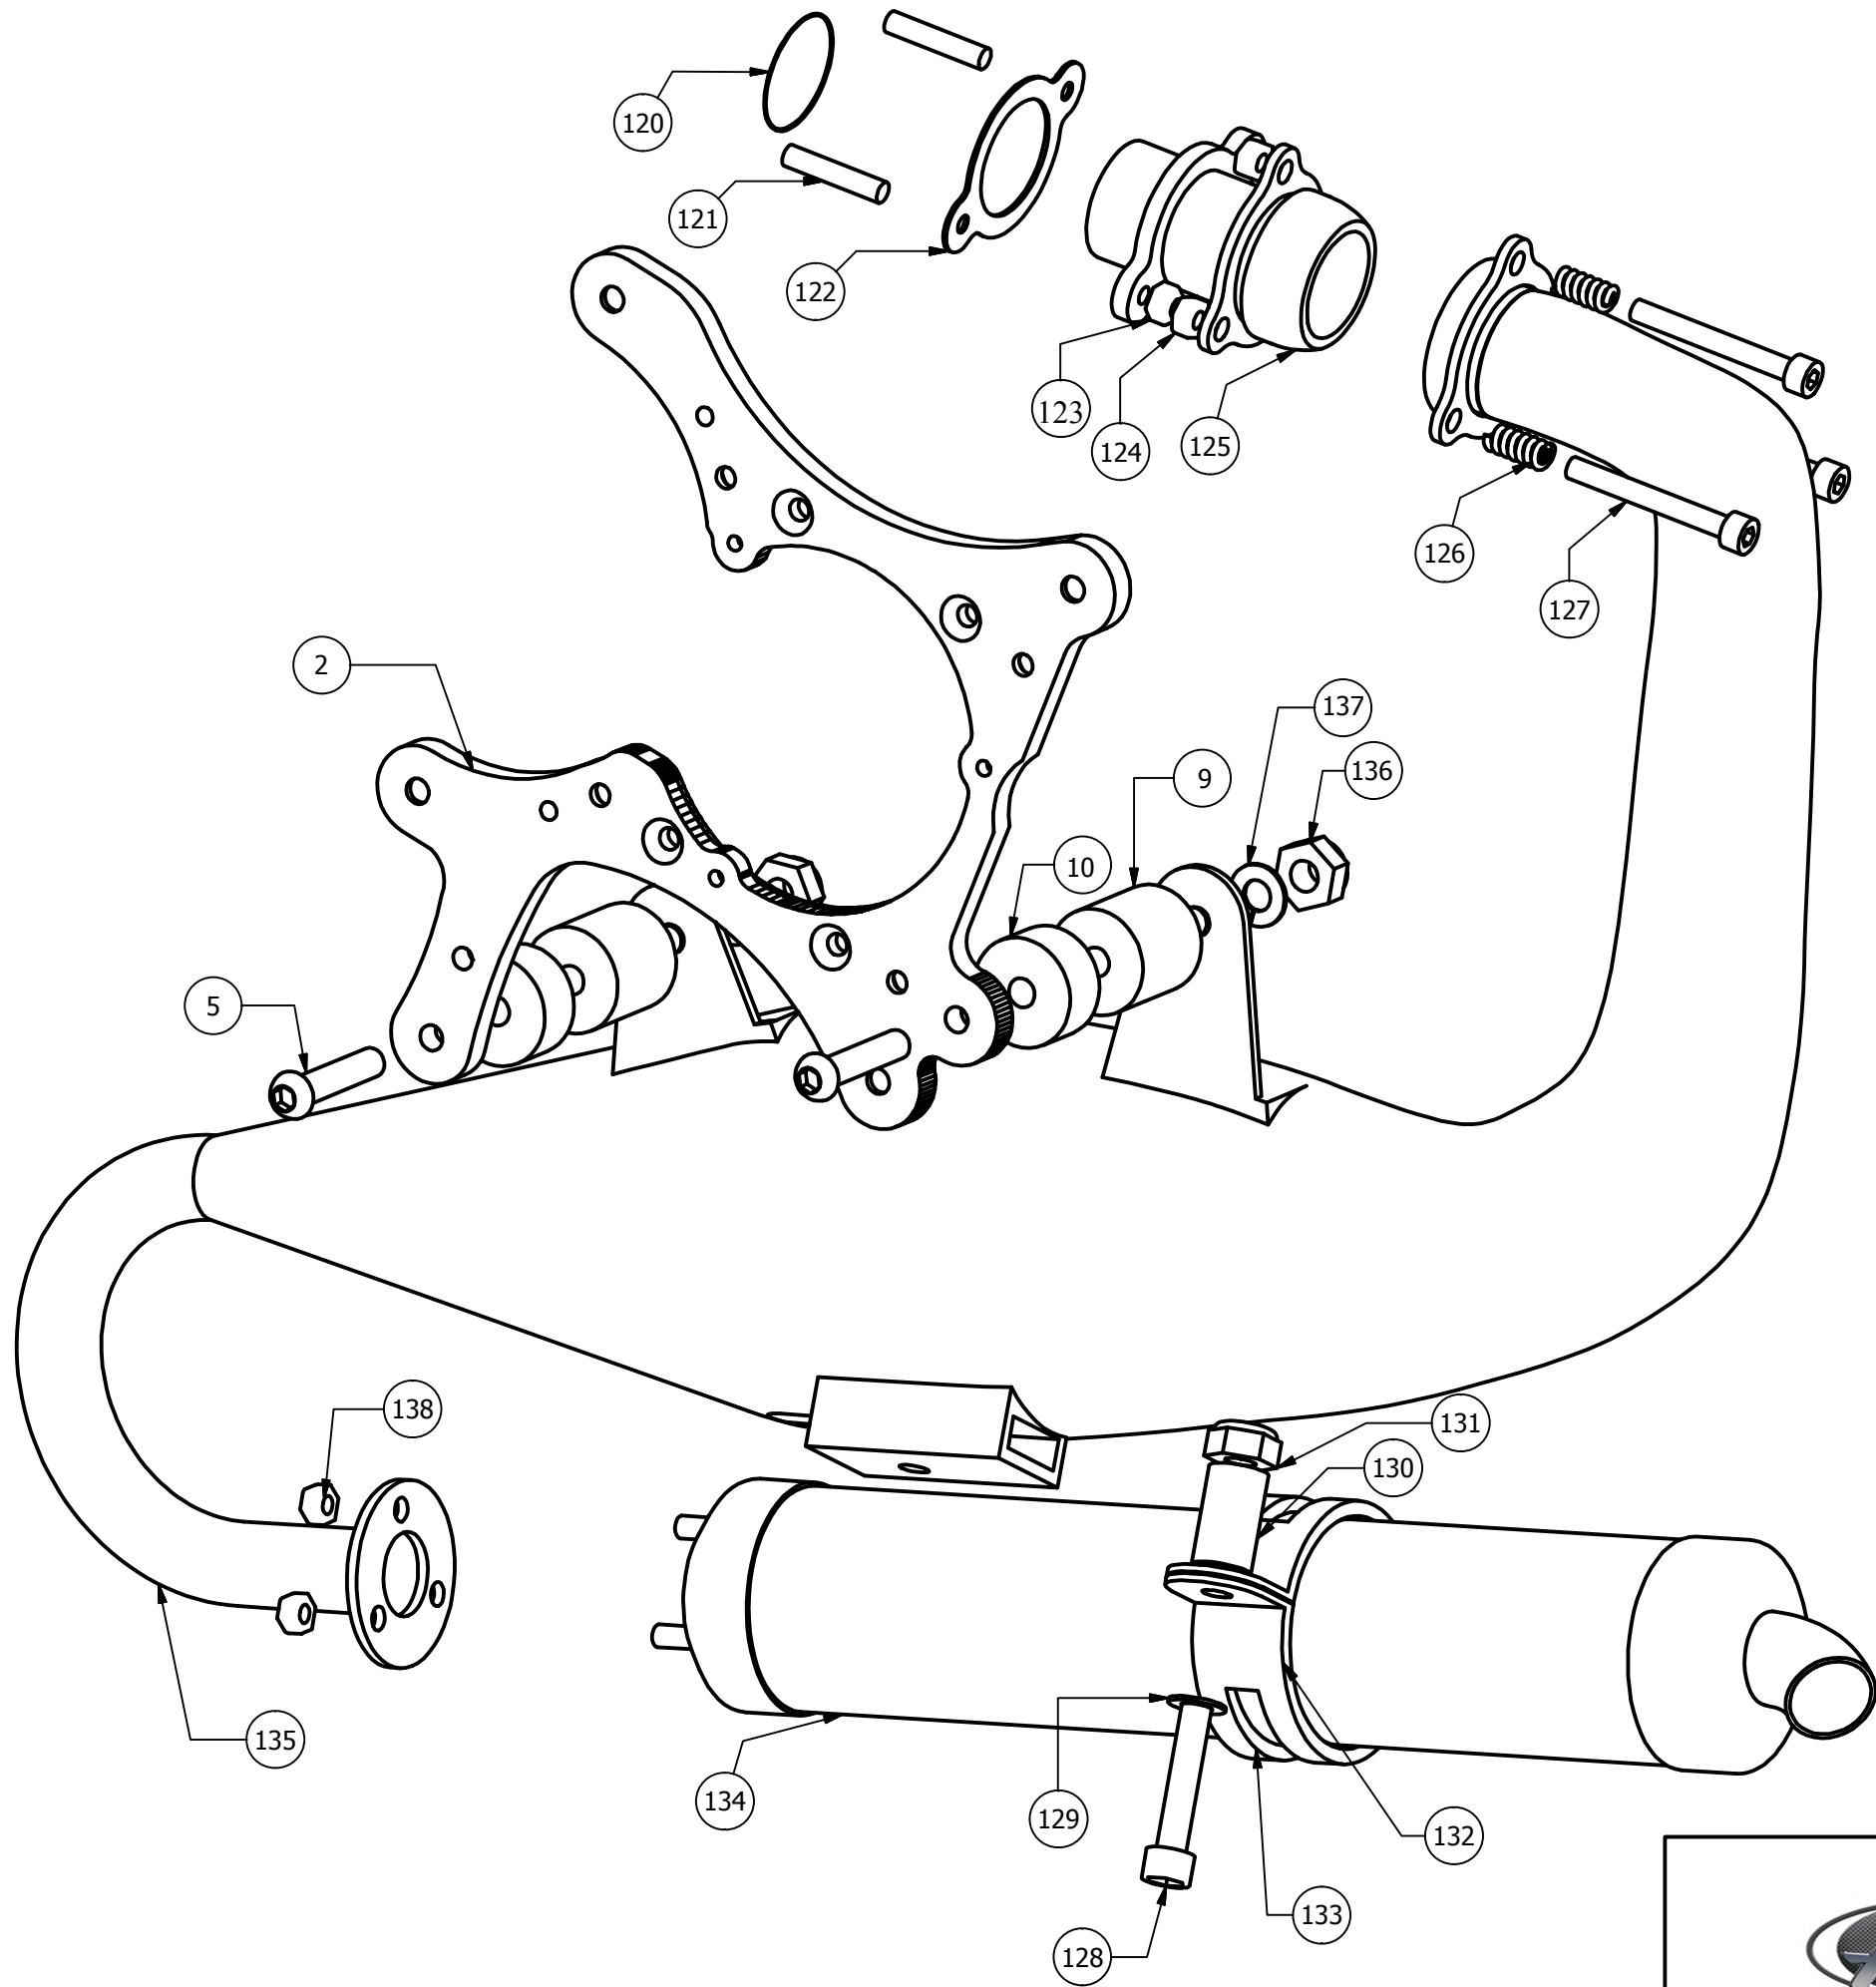

Motor: MVL 125 cc

Grupo: Dimensiones

Calle Estaño, 56, 28510 Campo Real,
Madrid. Telef: 918 73 88 35

Plano: 1

	Motor: MVL 125 cc	
	Grupo: Despiece general	
	Calle Estaño, 56, 28510 Campo Real, Madrid. Telef: 918 73 88 35	Plano: 2

	Motor: MVL 125 cc	
	Grupo: Despiece arrancador	Ref: MVL.1
	Calle Estaño, 56, 28510 Campo Real, Madrid. Telef: 918 73 88 35	Plano: 3

Motor: MVL 125 cc	
Grupo: Despiece poleas	Ref: MVL.42/ MVL.43
Calle Estaño, 56, 28510 Campo Real, Madrid. Telef: 918 73 88 35	Plano: 4

Motor: MVL 125 cc

Grupo: Tubo de escape

Calle Estaño, 56, 28510 Campo Real,
Madrid. Telef: 918 73 88 35

Plano: 5

Starter 2020-actually

Motor	
Grupo: Despiece Arranque	
Calle Estaña, 56, 28510 Campo Real, Madrid. Telef: +34 918738835	
	Plano: 2