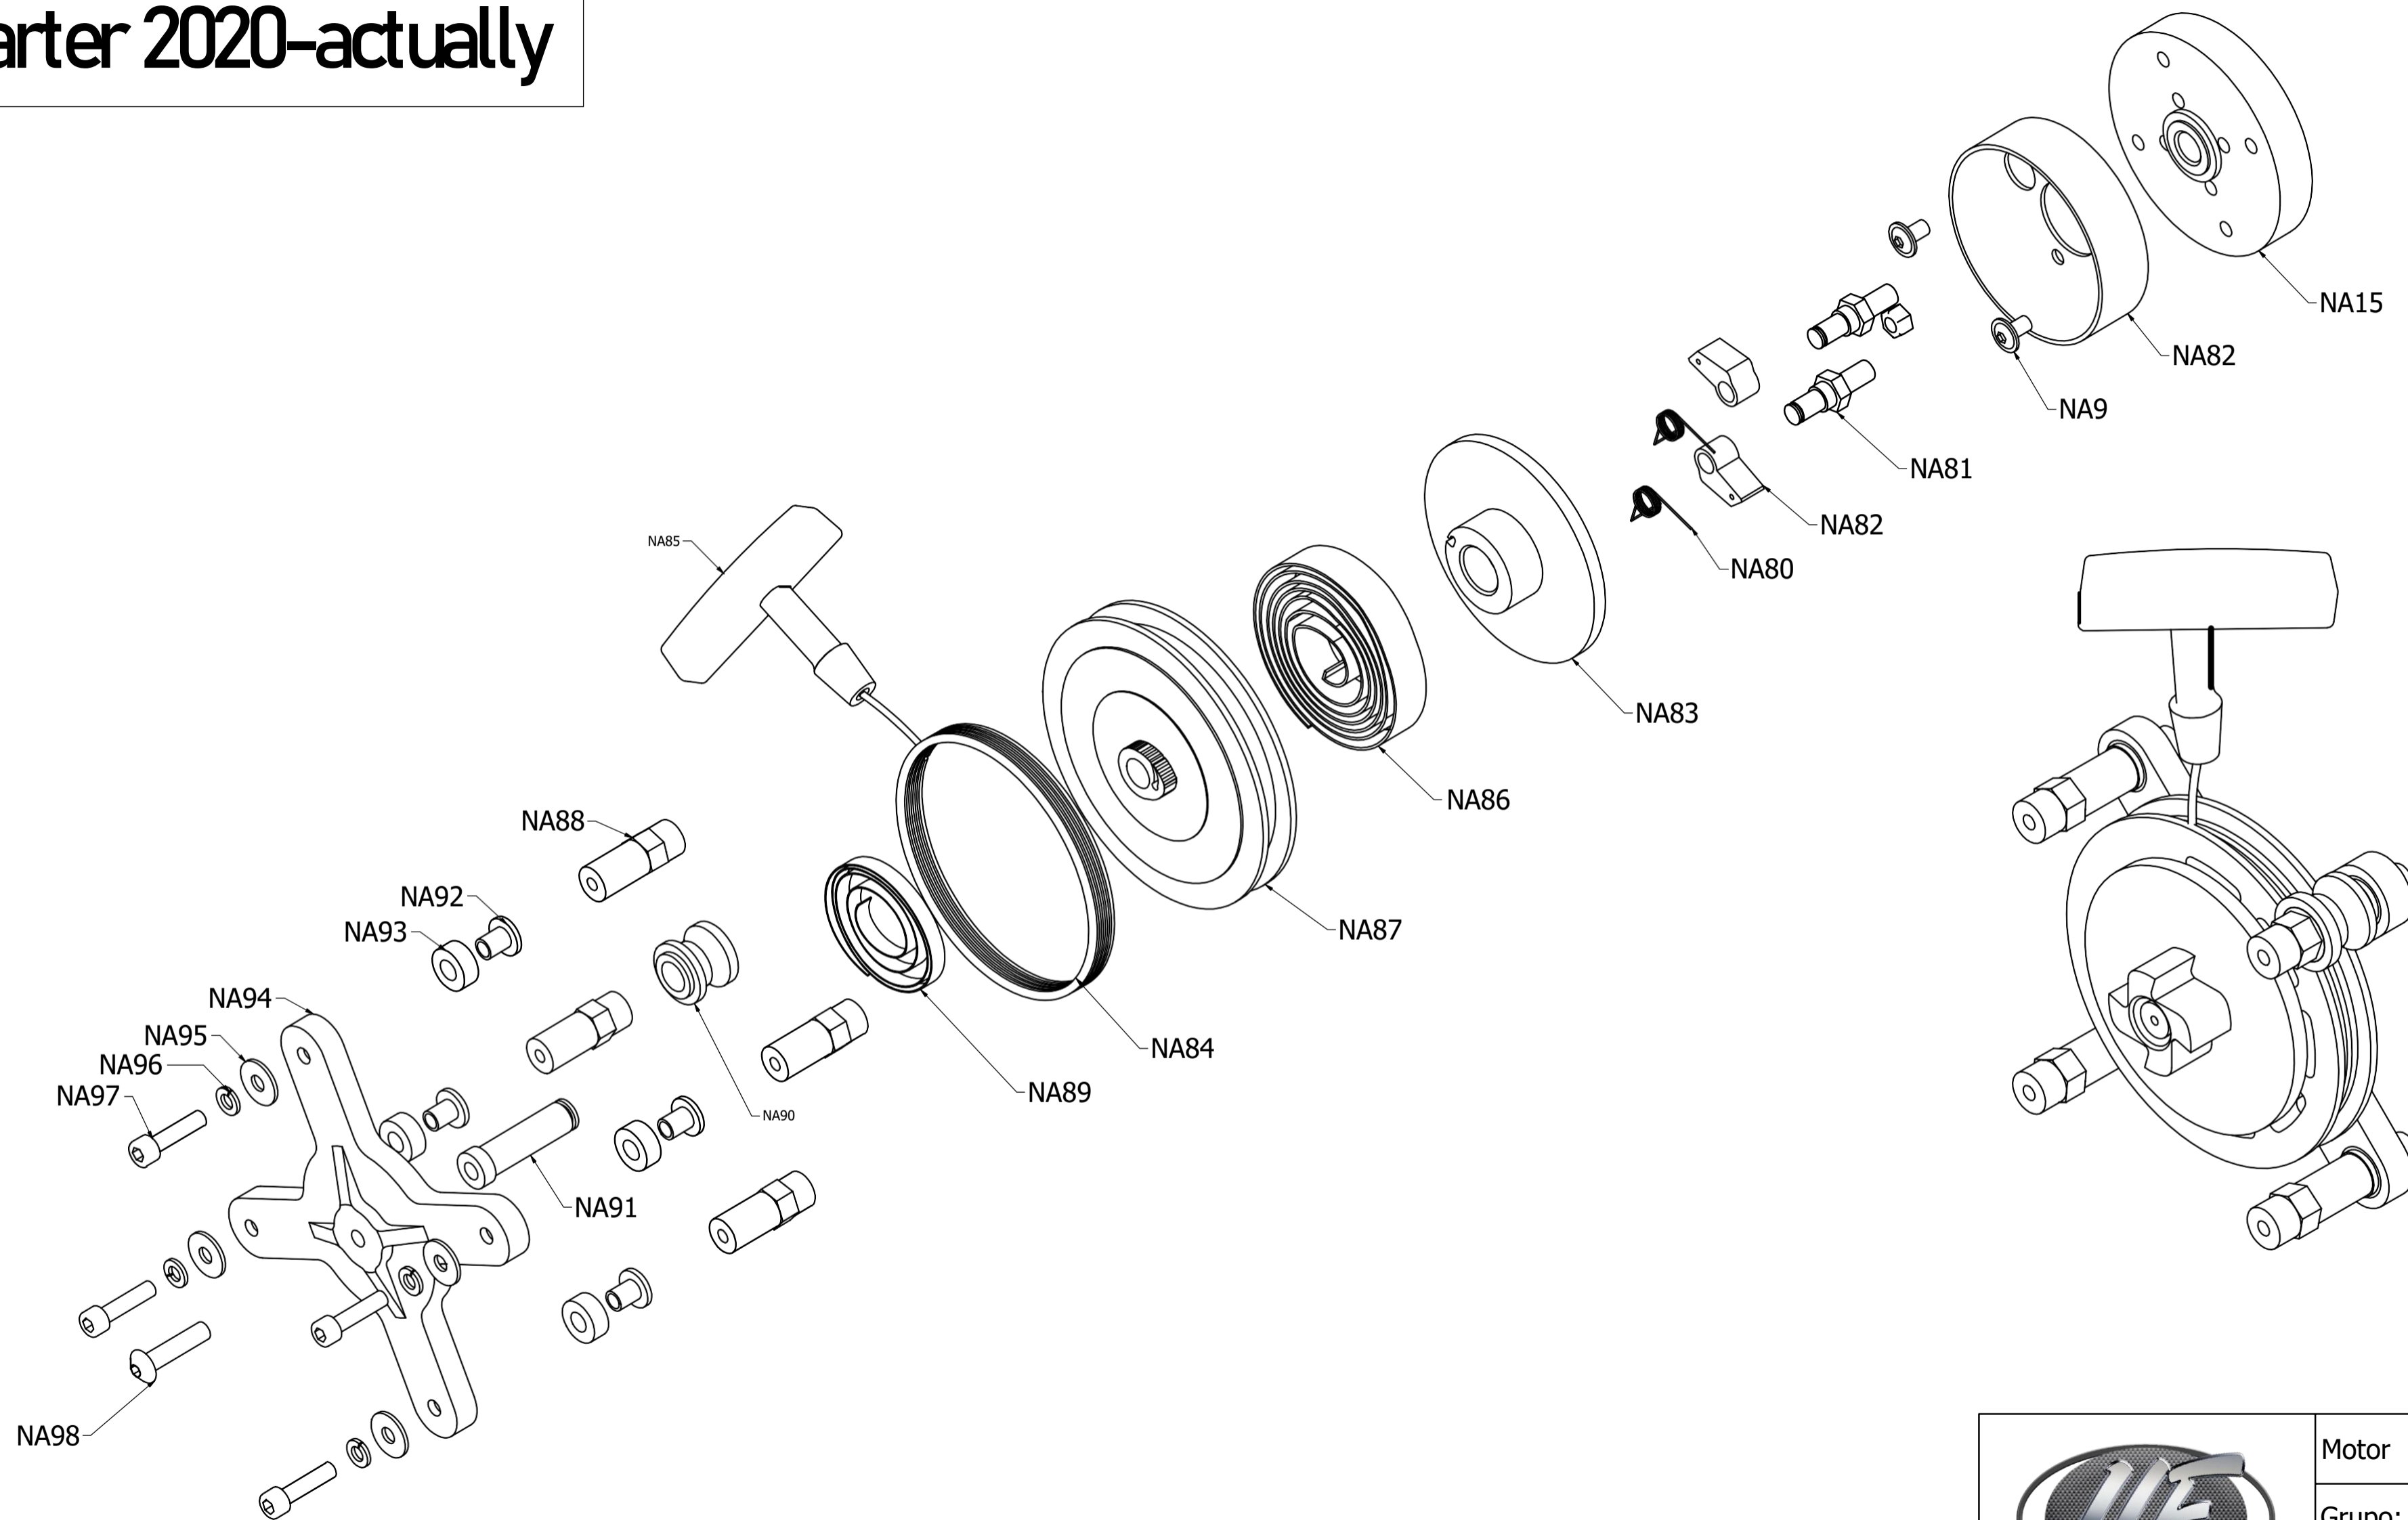

	Motor: MVL 125 cc	
	Grupo: Despiece arrancador	Ref: MVL.1
	Calle Estaño, 56, 28510 Campo Real, Madrid. Telef: 918 73 88 35	Plano: 3

Motor: MVL 125 cc	
Grupo: Despiece poleas	Ref: MVL.42/ MVL.43
Calle Estaño, 56, 28510 Campo Real, Madrid. Telef: 918 73 88 35	Plano: 4

Motor: MVL 125 cc

Grupo: Tubo de escape

Calle Estaño, 56, 28510 Campo Real,
Madrid. Telef: 918 73 88 35

Plano: 5

Starter 2020-actually

Motor	
Grupo: Despiece Arranque	
Calle Estaña, 56, 28510 Campo Real, Madrid. Telef: +34 918738835	
	Plano: 2