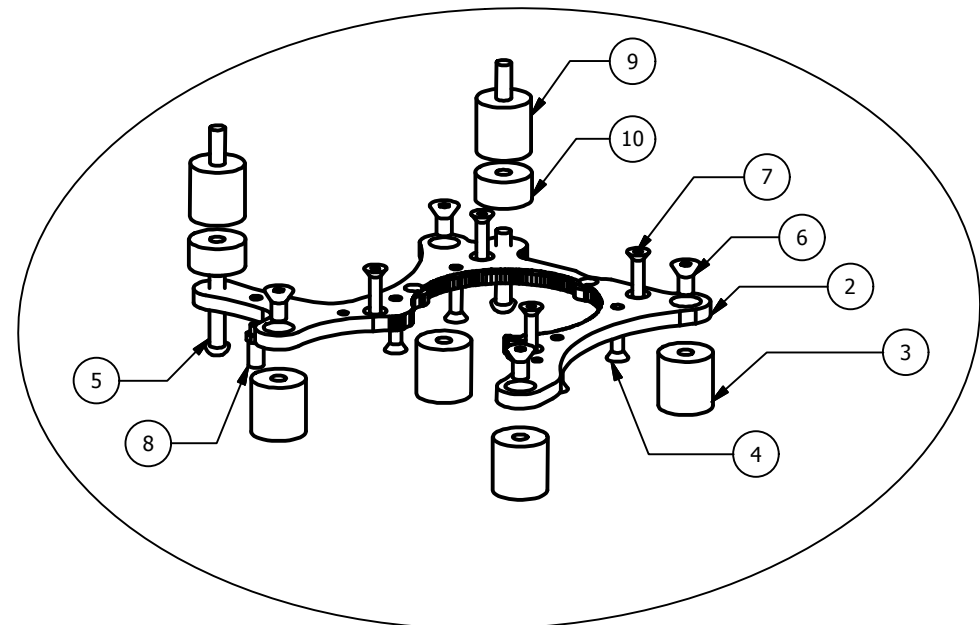

Motor: MVL 125 cc

Grupo: Dimensiones

Calle Estaño, 56, 28510 Campo Real,
Madrid. Telef: 918 73 88 35

Plano: 1

	Motor: MVL 125 cc	
	Grupo: Despiece general	
	Calle Estaño, 56, 28510 Campo Real, Madrid. Telef: 918 73 88 35	Plano: 2

	Motor: MVL 125 cc	
	Grupo: Despiece arrancador	Ref: MVL.1
	Calle Estaño, 56, 28510 Campo Real, Madrid. Telef: 918 73 88 35	Plano: 3

Motor: MVL 125 cc	
Grupo: Despiece poleas	Ref: MVL.42/ MVL.43
Calle Estaño, 56, 28510 Campo Real, Madrid. Telef: 918 73 88 35	Plano: 4

Motor: MVL 125 cc

Grupo: Tubo de escape

Calle Estaño, 56, 28510 Campo Real,
Madrid. Telef: 918 73 88 35

Plano: 5

Starter 2020-actually

Motor	
Grupo: Despiece Arranque	
Calle Estaña, 56, 28510 Campo Real, Madrid. Telef: +34 918738835	
	Plano: 2