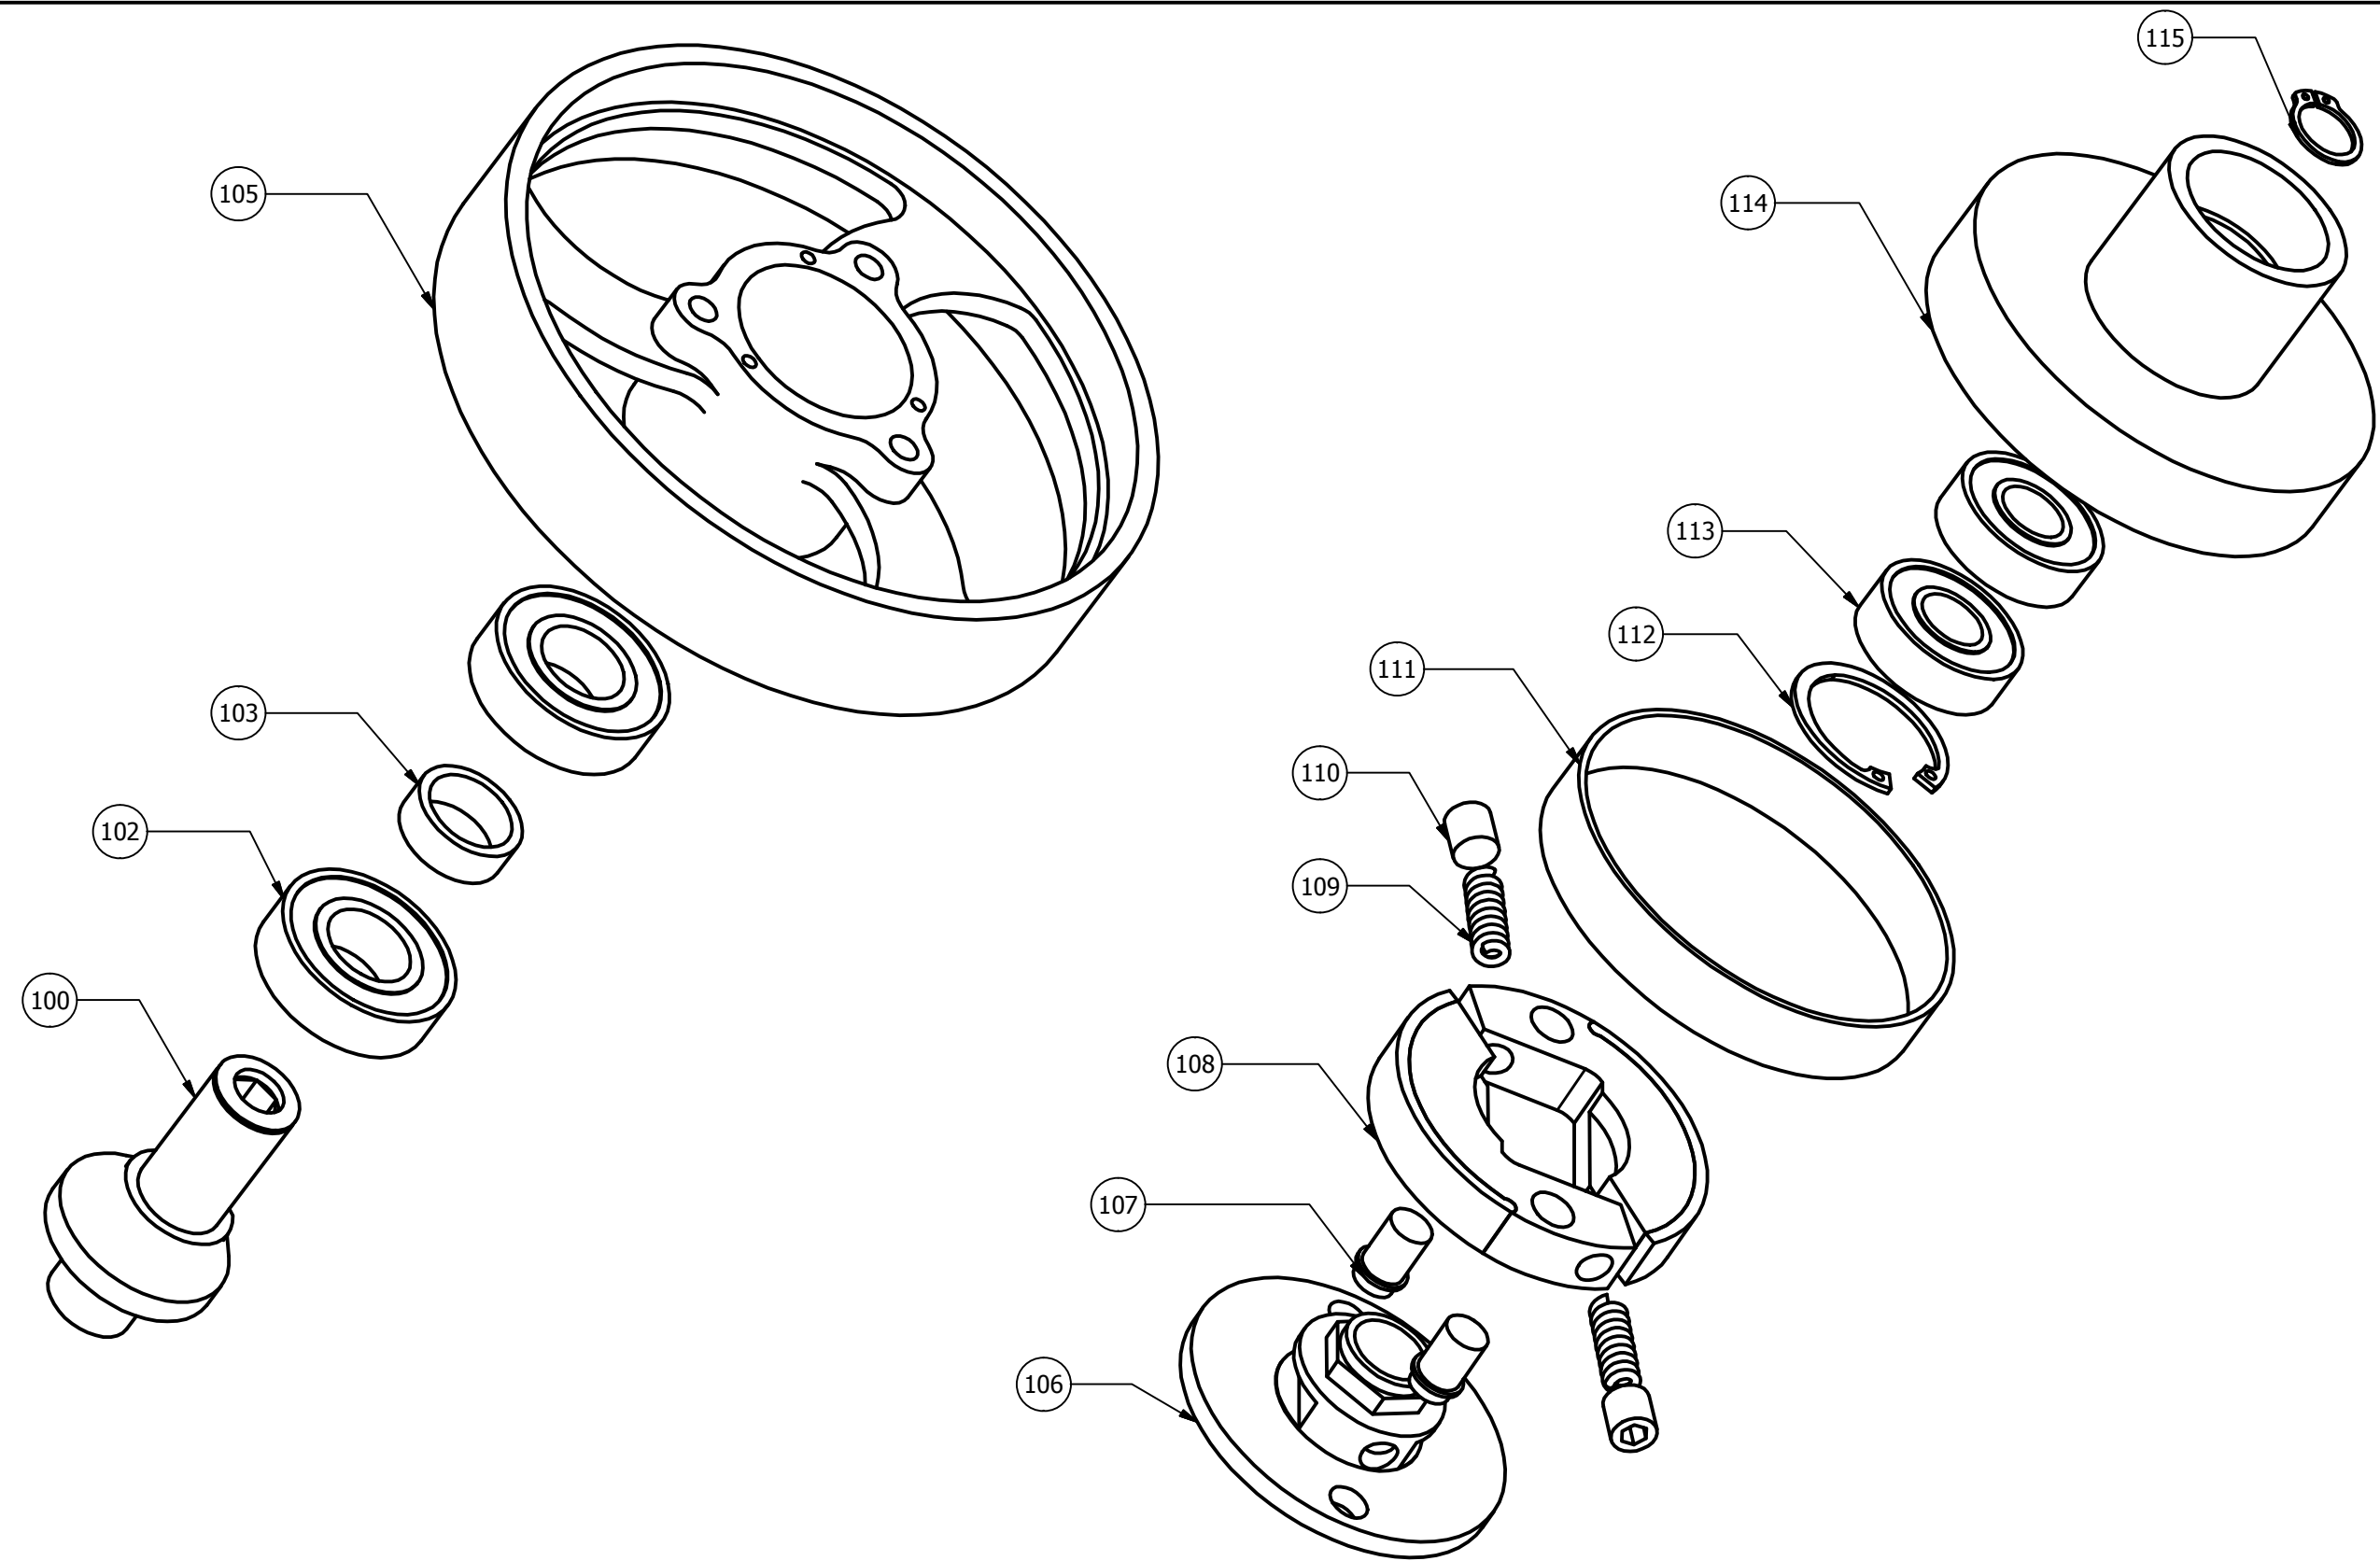

Motor: MVL 125 cc

Grupo: Dimensiones

Calle Estaño, 56, 28510 Campo Real,
Madrid. Telef: 918 73 88 35

Plano: 1

	Motor: MVL 125 cc	
	Grupo: Despiece general	
	Calle Estaño, 56, 28510 Campo Real, Madrid. Telef: 918 73 88 35	Plano: 2

	Motor: MVL 125 cc	
	Grupo: Despiece arrancador	Ref: MVL.1
	Calle Estaño, 56, 28510 Campo Real, Madrid. Telef: 918 73 88 35	Plano: 3

Motor: MVL 125 cc	
Grupo: Despiece poleas	Ref: MVL.42/ MVL.43
Calle Estaño, 56, 28510 Campo Real, Madrid. Telef: 918 73 88 35	Plano: 4

Motor: MVL 125 cc

Grupo: Tubo de escape

Calle Estaño, 56, 28510 Campo Real,
Madrid. Telef: 918 73 88 35

Plano: 5

Starter 2020-actually

Motor	
Grupo: Despiece Arranque	
Calle Estaña, 56, 28510 Campo Real, Madrid. Telef: +34 918738835	
	Plano: 2