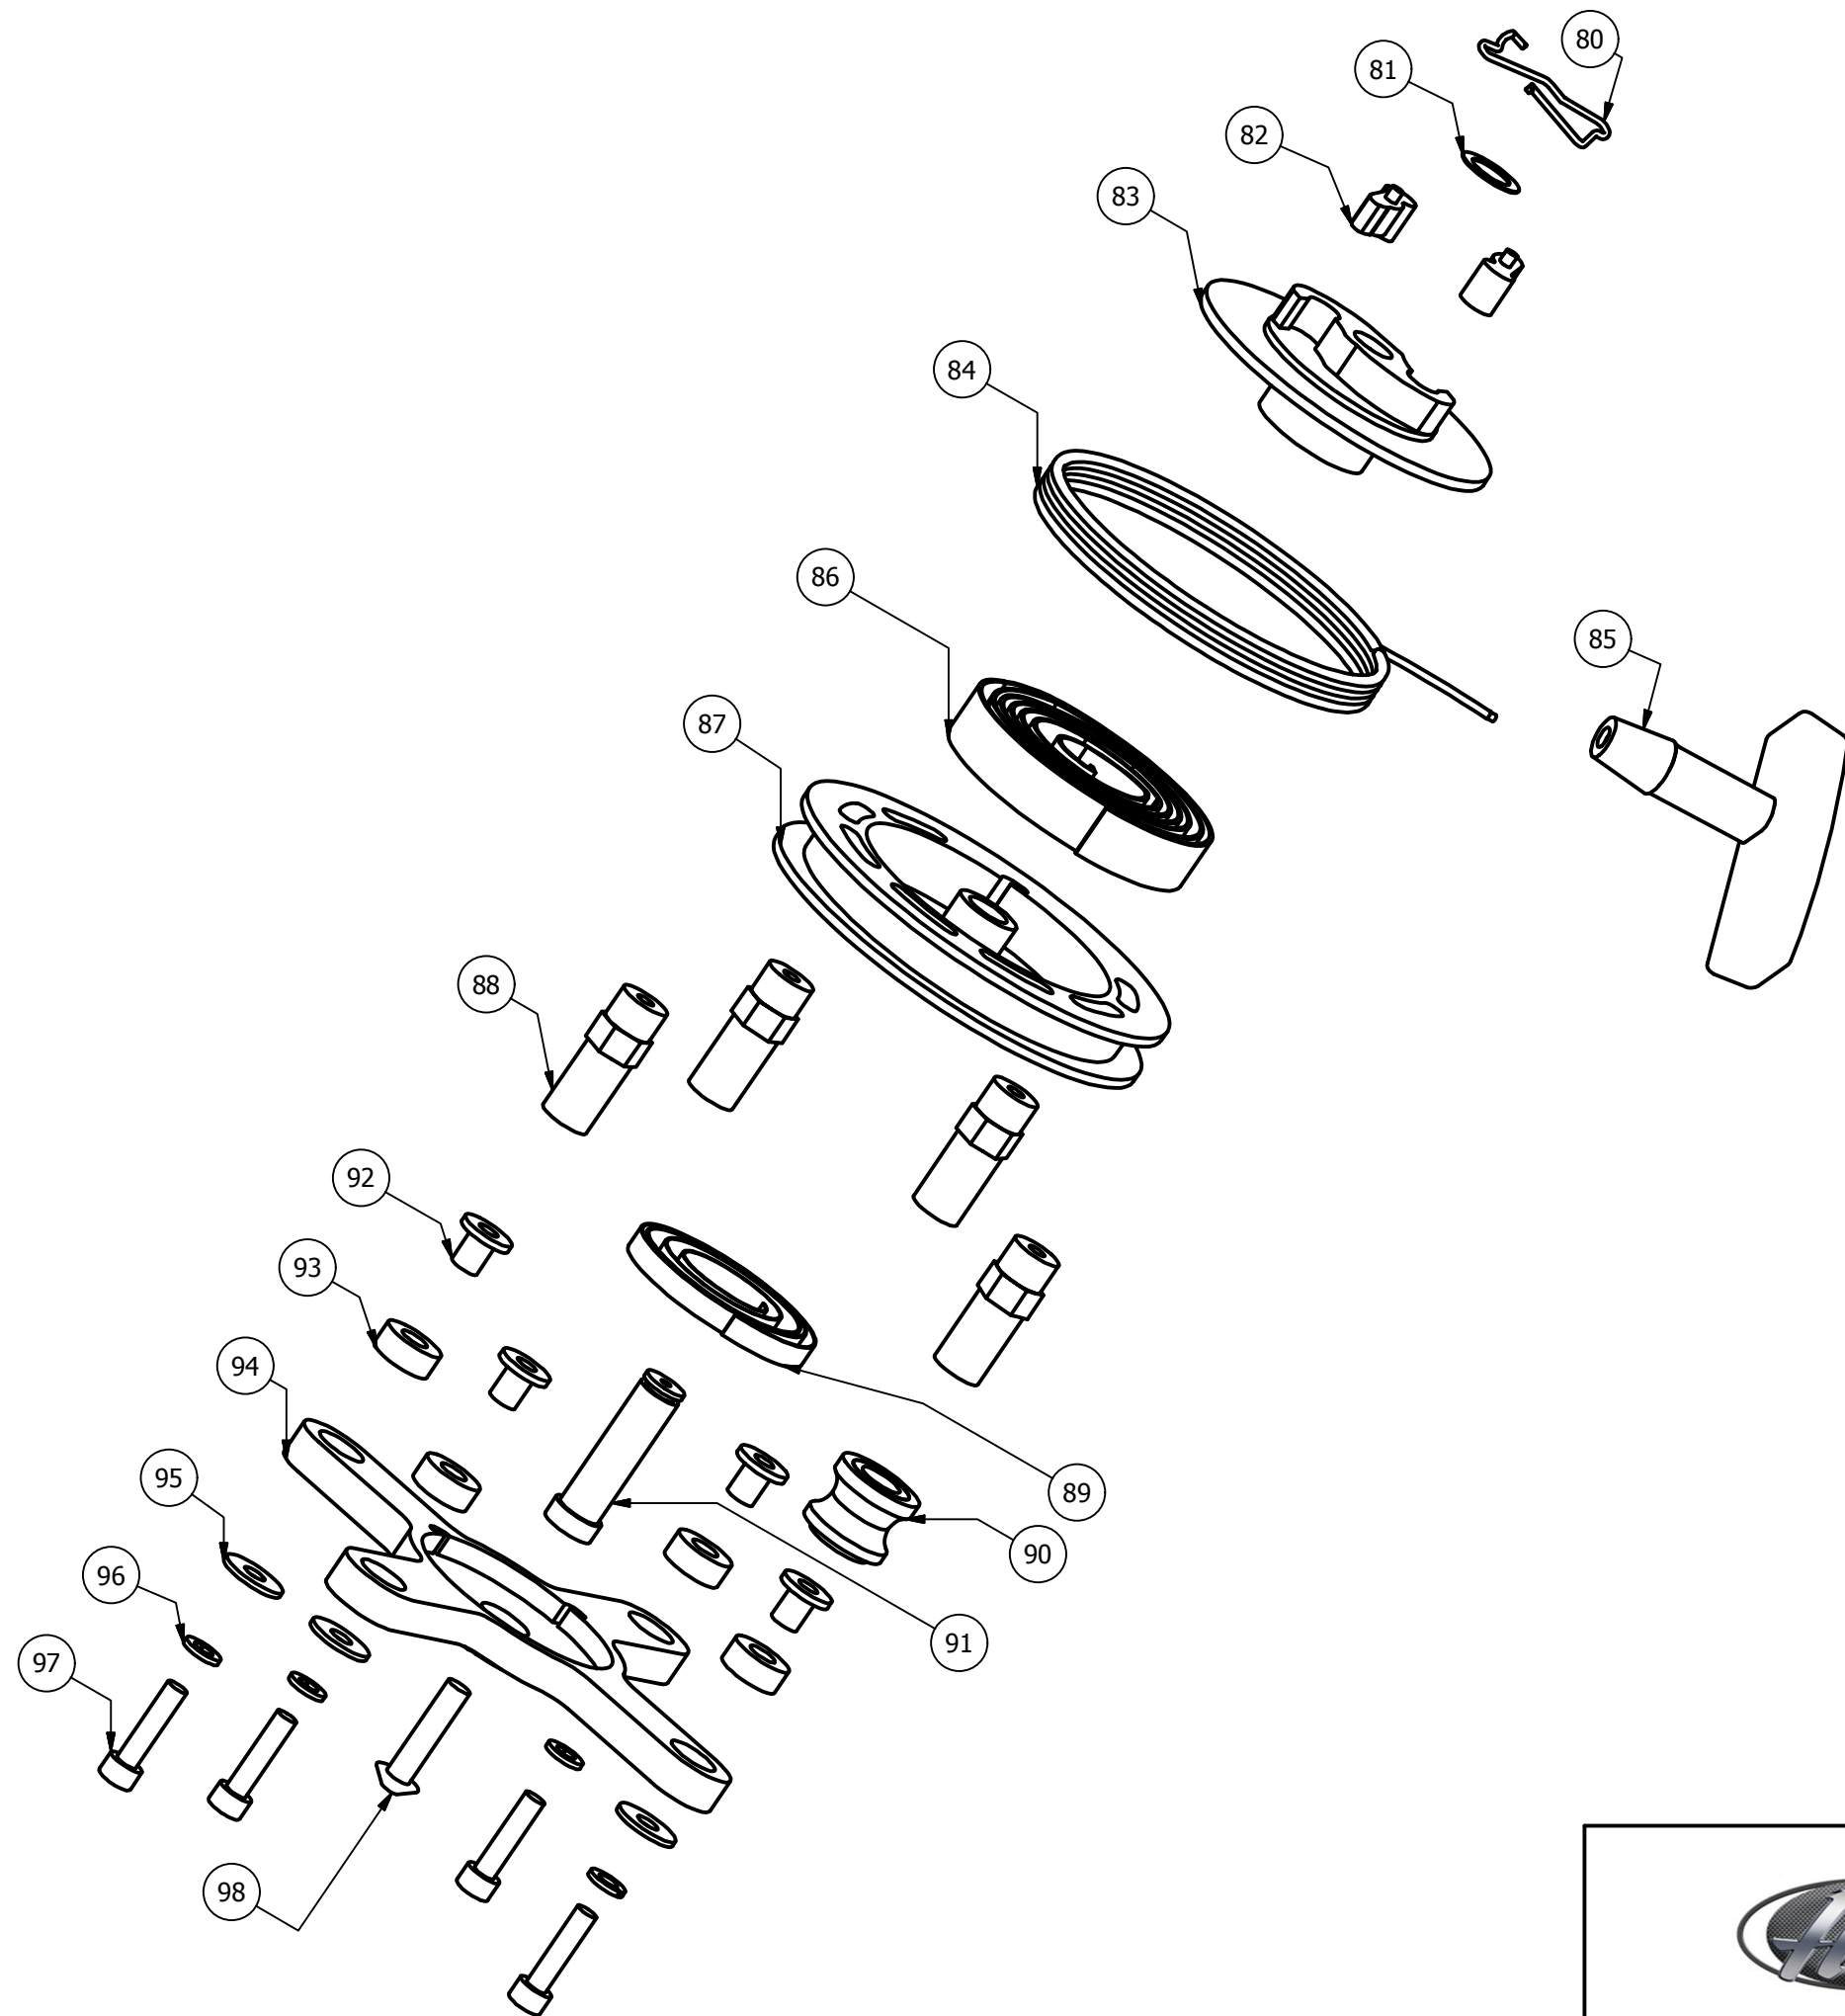

Motor: MVL 125 cc

Grupo: Dimensiones

Calle Estaño, 56, 28510 Campo Real,
Madrid. Telef: 918 73 88 35

Plano: 1

	Motor: MVL 125 cc	
	Grupo: Despiece general	
	Calle Estaño, 56, 28510 Campo Real, Madrid. Telef: 918 73 88 35	Plano: 2

	Motor: MVL 125 cc	
	Grupo: Despiece arrancador	Ref: MVL.1
	Calle Estaño, 56, 28510 Campo Real, Madrid. Telef: 918 73 88 35	Plano: 3

Motor: MVL 125 cc	
Grupo: Despiece poleas	Ref: MVL.42/ MVL.43
Calle Estaño, 56, 28510 Campo Real, Madrid. Telef: 918 73 88 35	Plano: 4

Motor: MVL 125 cc

Grupo: Tubo de escape

Calle Estaño, 56, 28510 Campo Real,
Madrid. Telef: 918 73 88 35

Plano: 5

Starter 2020-actually

Motor	
Grupo: Despiece Arranque	
Calle Estaña, 56, 28510 Campo Real, Madrid. Telef: +34 918738835	
	Plano: 2